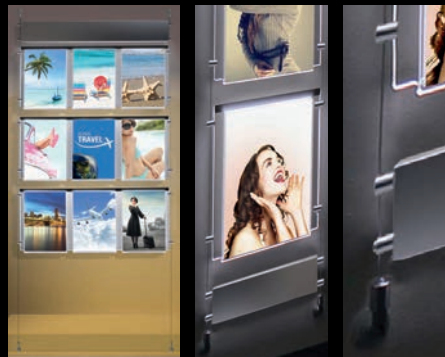

Pop Up Magnetic*

Pop Up Magnetic setzt Maßstäbe für große Bildwände bei Veranstaltungen und Präsentationen. Mit dieser leichten und stabilen Konstruktion mit nur wenigen losen Teilen ziehen Sie mit ununterbrochenen, gebogenen oder geraden Display-Wänden die ungeteilte Aufmerksamkeit auf sich. Alles kann ohne Werkzeug aufgebaut werden und jede Struktur steht für sich allein, was es zum einfachsten System im Aufbau macht.

Wir bieten viele unterschiedliche Variationen von Prospektständern für eine eindrucksvolle Präsentation. Von klassischen Prospektständern bis hin zu multifunktionalen Produktdisplays ist alles dabei.

Wandschienen

Sehr vielfältig einsetzbar, zum Beispiel in Schulen zum Aufhängen von Zeichnungen, im Büro zum Befestigen von Plänen, als Halterung für Prospekttaschen uvm. ...

Spannrahmen

Die cleveren Rahmensysteme bieten unbegrenzte Möglichkeiten zur Präsentation Ihrer Drucke und machen den Banner- und Paneelaustausch schnell und einfach.

Regalsysteme

Ein extrem vielfältiges und modernes Shopsystem, das sich ganz individuell für Ihre Bedürfnisse zusammenstellen und variieren lässt.

Sellspannsysteme

Eine weitere edle und sehr platzsparende Möglichkeit für Ihre Produktpräsentation. Auch dieses System lässt sich beliebig variieren und an Ihre Bedürfnisse individuell anpassen und gegebenenfalls erweitern.